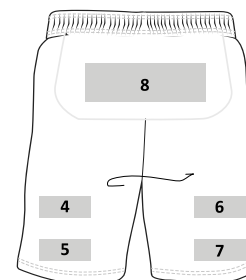

FRONT

- 1 BADGE (h x w cm) .....
- 2 LOGO (h x w cm) .....
- 3 LOGO (h x w cm) .....
- NUMBER cm h

BACK

1. 4 LOGO (h x w cm) .....
   - 5 LOGO (h x w cm) .....
   - 6 LOGO (h x w cm) .....
   - 7 LOGO (h x w cm) .....
   - 8 LOGO (h x w cm) .....
2. ONLY SHORT "VIGOR/TRENTINO"

CONSIGLI PRATICI

1. Invia eventuali grafiche in formato vettoriale.
2. Invia loghi in formato .pdf/.ai/.eps
3. Possibilità di inserire nomi/numeri all'interno dei fogli di stampa. Invia le indicazioni (taglia/nome/numero) al momento della conferma del disegno.

RECOMMENDATIONS

1. Send any graphic designs in vector format.
2. Send logos in .pdf/.ai/.eps
3. You can also enter names/numbers on print sheets. Send the information (size/name/number) at the time of confirming the design.

CONSEJOS PRÁCTICOS

1. Envía las posibles imágenes en formato vectorial.
2. Envía los logotipos en formato .pdf/.ai/.eps
3. Posibilidad de insertar nombres y números dentro de las hojas de impresión. Envía las indicaciones (talla/nombre/número) al confirmar el diseño.