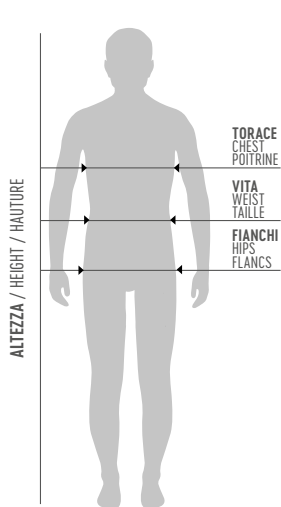

SIZE CHART

Se sei al limite tra due taglie, ordina quella immediatamente più piccola per una vestibilità più aderente o quella immediatamente più grande per una vestibilità più comoda.

If you are in between sizes, order the smaller size for a snugger fit or the larger one if you prefer a more comfortable fit.

Si vous êtes juste entre deux tailles, commandez la plus petite pour une coupe plus ajustée ou la plus grande pour une coupe plus confortable.

TAGLIE UOMO / SIZES MAN / TAILLES HOMME										
	EU	IT	TORACE CHEST POITRINE		VITA WAIST TAILLE		FIANCHI HIPS FLANCS		ALTEZZA HEIGHT HAUTURE	
			cm	inches	cm	inches	cm	inches	cm	inches
KID	3YXS	22-24							98-108	39-42.5
	2YXS	26-28							110-120	42.5-47.2
JUNIOR	YXS	30-32	64-72	25-28	54-60	21.26-24	66-74	26-29	122-132	48-52
	XXS	34-36	72-80	28-31	60-66	24-26	74-82	29-32	134-144	52.8-56.7
	XS	38-40	80-88	31-35	66-72	26-28	82-90	32-35	146-156	57.5-61.4
ADULT	S	42-44	90-94	35-37	72-76	28-30	92-96	36-38	167-172	65.7-67.7
	M	46-48	94-98	37-39	76-80	30-31	96-100	38-39.4	173-178	68.1-70.1
	L	50-52	98-102	39-40.2	80-84	31-33	100-104	39.4-40.9	179-184	70.5-72.4
	XL	54	102-106	40.2-41.7	84-88	33-35	104-108	40.9-42.5	185-190	72.8-74.8
	XXL	56	106-110	41.7-43.3	88-92	35-36	108-112	42.5-44.1	191-196	75.2-77.2
	3XL	58	110-114	43.3-44.9	92-94	36-37	112-116	44.1-45.7	197-202	77.6-79.5
4XL	60	114-118	44.9-46.5	94-96	37-38	116-120	45.7-47.2	203-208	79.9-81.9