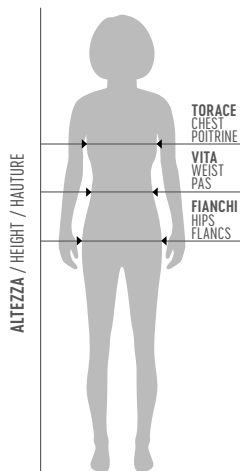

TAGLIE DONNA / SIZES WOMAN / TAILLES FEMME										
	EU	IT	TORACE CHEST POITRINE		VITA WAIST TAILLE		FIANCHI HIPS FLANCS		ALTEZZA HEIGHT HAUTURE	
			cm	inches	cm	inches	cm	inches	cm	inches
KID	3YXS	24-26							98-108	39-42.5
	2YXS	26-28							110-120	42.5-47.2
JUNIOR	YXS	30-32	64-72	25-28	54-60	21.26-24	66-74	26-29	122-132	48-52
	XXS	34-36	72-80	28-31	60-66	24-26	74-82	29-32	134-144	52.8-56.7
	XS	38-40	80-88	31-35	66-72	26-28	82-92	32-36	146-156	57.5-61.4
ADULT	S	42-44	84-88	33-35	68-72	27-28	92-96	36-38	164-168	64.6-66.1
	M	46-48	88-92	35-36	72-76	28-30	96-100	38-39.4	169-173	66.5-68.1
	L	50-52	92-96	36-38	76-80	30-31	100-104	39.4-40.9	174-178	68.5-70.1
	XL	54	96-100	38-39.4	80-84	31-33	104-108	40.9-42.5	179-183	70.5-72
	XXL	56	100-104	39.4-40.9	84-88	33-35	108-112	42.5-44.1	184-188	72.4-74
	3XL	58	104-108	40.9-42.5	88-92	35-36	112-116	44.1-45.7	189-193	74.4-76
4XL	60	108-112	42.5-44.2	92-96	36-38	116-120	45.7-47.2	194-198	76.4-78	

SIZE GUIDE

Misura la circonferenza della tua gamba 15 cm sotto la tua rotula.

Measure the circumference of your leg at a point 15 cm below the middle of your kneecap.

Mesure ton tour de jambe 15 cm au-dessous de la rotule.

KNEEPAD SIZING CHART		
	cm	inches
XS	30-33	12-13
S	33-35	13-13,7
M	35-37	13,7-14,5
L	37-40	14,5-15,7
XL	40-45	15,7-17,7

SOCKS SIZING CHART							
SIZE	KID	JR	AD	XS	M	L	XL
EU	35/38	39/42	42/46	31/34	35/38	39/42	43/47
USA	3.5/6	7/9	9/12	1/3	3.5/6	7/9	10/13
UK	2.5/5	6/8	8/11	12.5/2	2.5/5	6/8	9/12

SIZE ENERGY GRIP:

M: 39/41

L: 42/44

XL: 45/47

SHOES SIZING CHART														
EU	35	36	37	38	39	40	41	42	43	44	45	46	47	48
USA	3.5	4	5	6	7	7.5	8	9	10	10.5	11	12	13	14
UK	2.5	3	4	5	6	6.5	7	8	9	9.5	10.5	11	12	13

GUANTI / GLOVES / GANTS

Per prendere la misura giusta della larghezza della mano, segui esattamente il disegno illustrativo.

Follow the drawing to measure the hand's width in the proper way and use the chart to figure out which size best fits your hand.

Pour mesurer la largeur de la main suivre le dessin et le tableau.

GLOVES SIZING CHART							
7,5	8	8,5	9	9,5	10	10,5	11
8,2 cm	8,5 cm	8,8 cm	9,1 cm	9,4 cm	9,7 cm	10 cm	10,3 cm